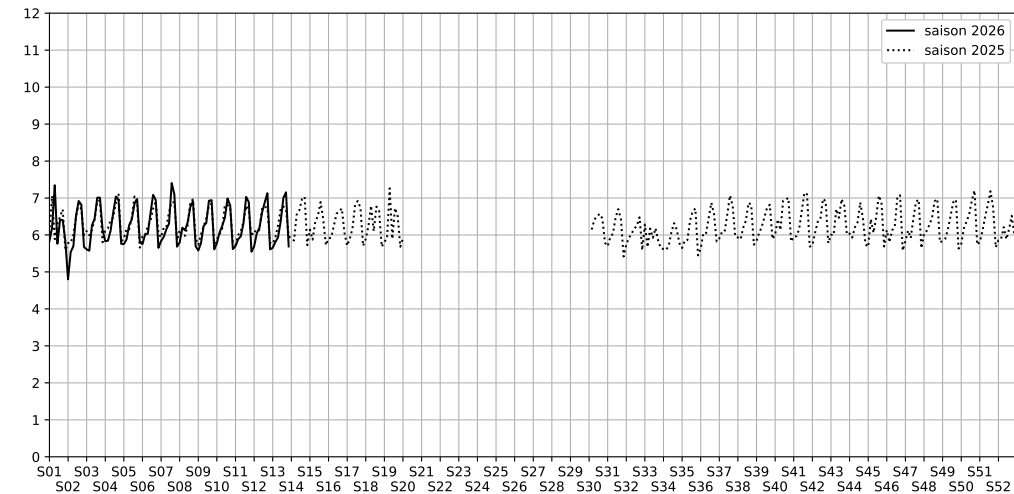

Indice Harmonica Nuit [22h-06h]
Comparaison avec saison précédente à jour équivalent