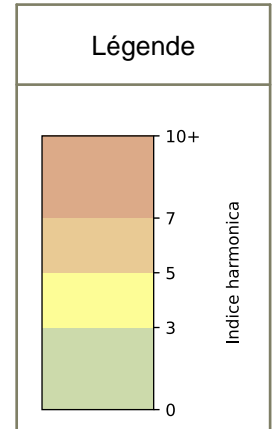

SYNTHÈSE DES SITES SUR LA SEMAINE
Par Indice Harmonica nocturne [22h-06h] décroissant

	Nuit du lundi 23/03/2026 au mardi 24/03/2026	Nuit du mardi 24/03/2026 au mercredi 25/03/2026	Nuit du mercredi 25/03/2026 au jeudi 26/03/2026	Nuit du jeudi 26/03/2026 au vendredi 27/03/2026	Nuit du vendredi 27/03/2026 au samedi 28/03/2026	Nuit du samedi 28/03/2026 au dimanche 29/03/2026	Nuit du dimanche 29/03/2026 au lundi 30/03/2026
1	ENESCO (7,1)	ENESCO (6,8)	ENESCO (7,0)	ENESCO (7,1)	ENESCO (7,5)	ENESCO (7,5)	ENESCO (6,6)
2	TRUDAINE (5,7)	TRUDAINE (5,8)	TRUDAINE (5,9)	TRUDAINE (6,4)	TRUDAINE (7,0)	TRUDAINE (7,2)	TRUDAINE (5,7)

	22h-00h	00h-02h	02h-04h	04h-06h	Total nuit (22h-06h)
Nuit du lundi 23/03/2026 au mardi 24/03/2026	6,5	6,0	4,7	5,5	5,7
	60,1 dB(A)	56,0 dB(A)	49,6 dB(A)	53,1 dB(A)	56,3 dB(A)
Nuit du mardi 24/03/2026 au mercredi 25/03/2026	6,8	5,8	5,3	5,4	5,8
	62,2 dB(A)	56,6 dB(A)	52,8 dB(A)	54,7 dB(A)	58,1 dB(A)
Nuit du mercredi 25/03/2026 au jeudi 26/03/2026	6,9	6,1	5,2	5,6	5,9
	62,3 dB(A)	58,0 dB(A)	53,2 dB(A)	54,8 dB(A)	58,5 dB(A)
Nuit du jeudi 26/03/2026 au vendredi 27/03/2026	7,0	6,7	5,9	5,9	6,4
	63,6 dB(A)	61,1 dB(A)	55,5 dB(A)	55,2 dB(A)	60,3 dB(A)
Nuit du vendredi 27/03/2026 au samedi 28/03/2026	7,4	7,2	7,1	6,3	7,0
	66,2 dB(A)	65,3 dB(A)	63,4 dB(A)	59,8 dB(A)	64,3 dB(A)
Nuit du samedi 28/03/2026 au dimanche 29/03/2026	7,5	7,5	7,1	6,6	7,2
	66,3 dB(A)	65,8 dB(A)	62,1 dB(A)	59,0 dB(A)	64,4 dB(A)
Nuit du dimanche 29/03/2026 au lundi 30/03/2026	6,4	5,9	5,2	5,3	5,7
	59,6 dB(A)	55,8 dB(A)	52,3 dB(A)	53,7 dB(A)	56,2 dB(A)